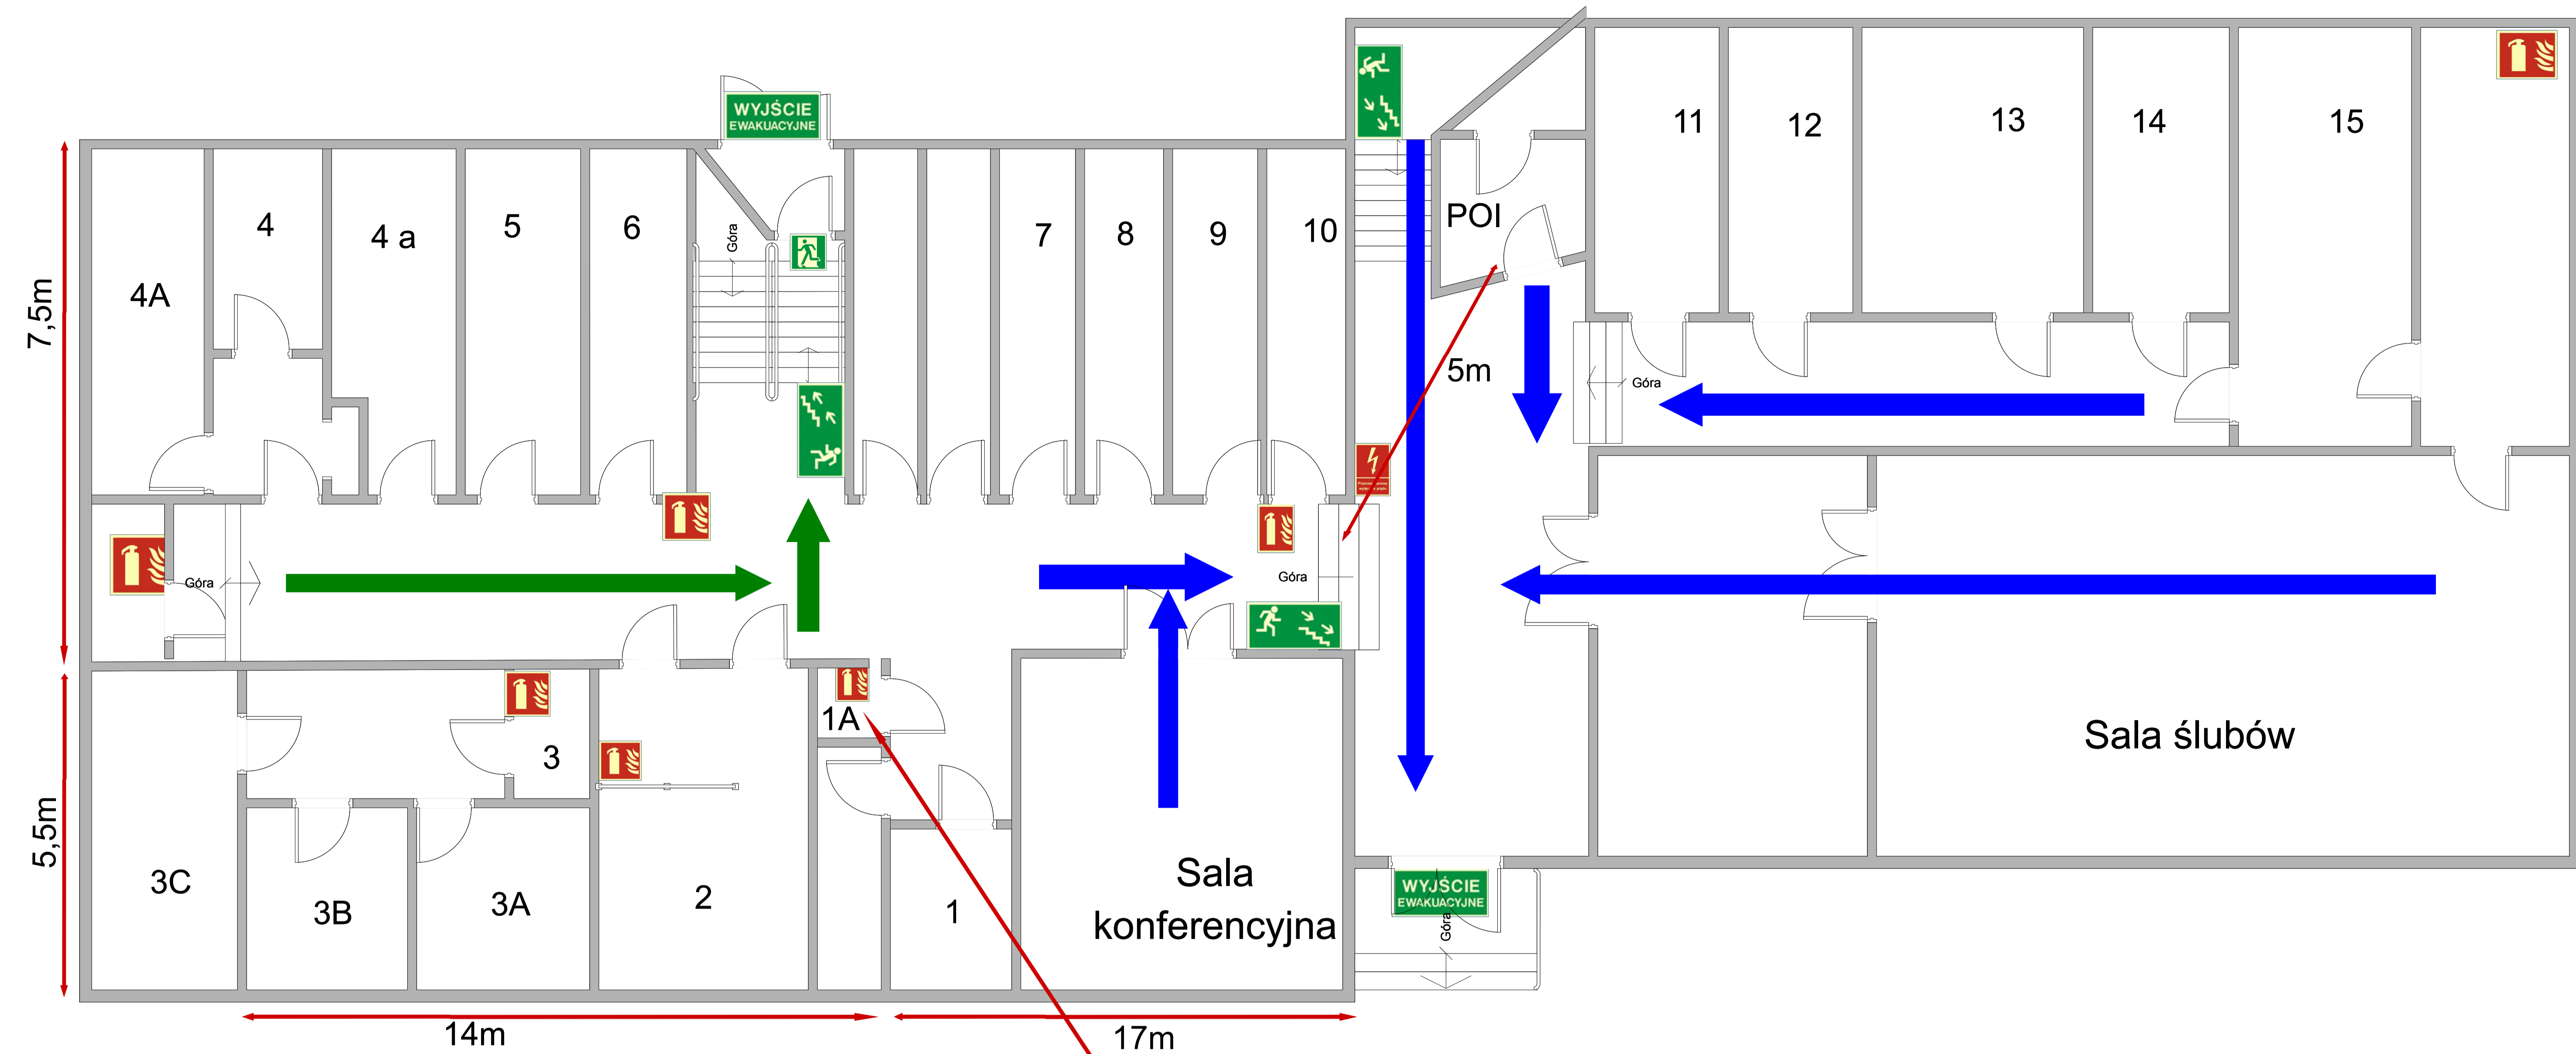

Rzut parteru

Legenda

-  Kier. ewak.
-  Kierunek do wyjścia
-  Schodami w dół
-  Gaśnica
-  Przeciwpozarowy Wył. Prądu
- 4 a.. 15 Numery pokoi

Serwerownia