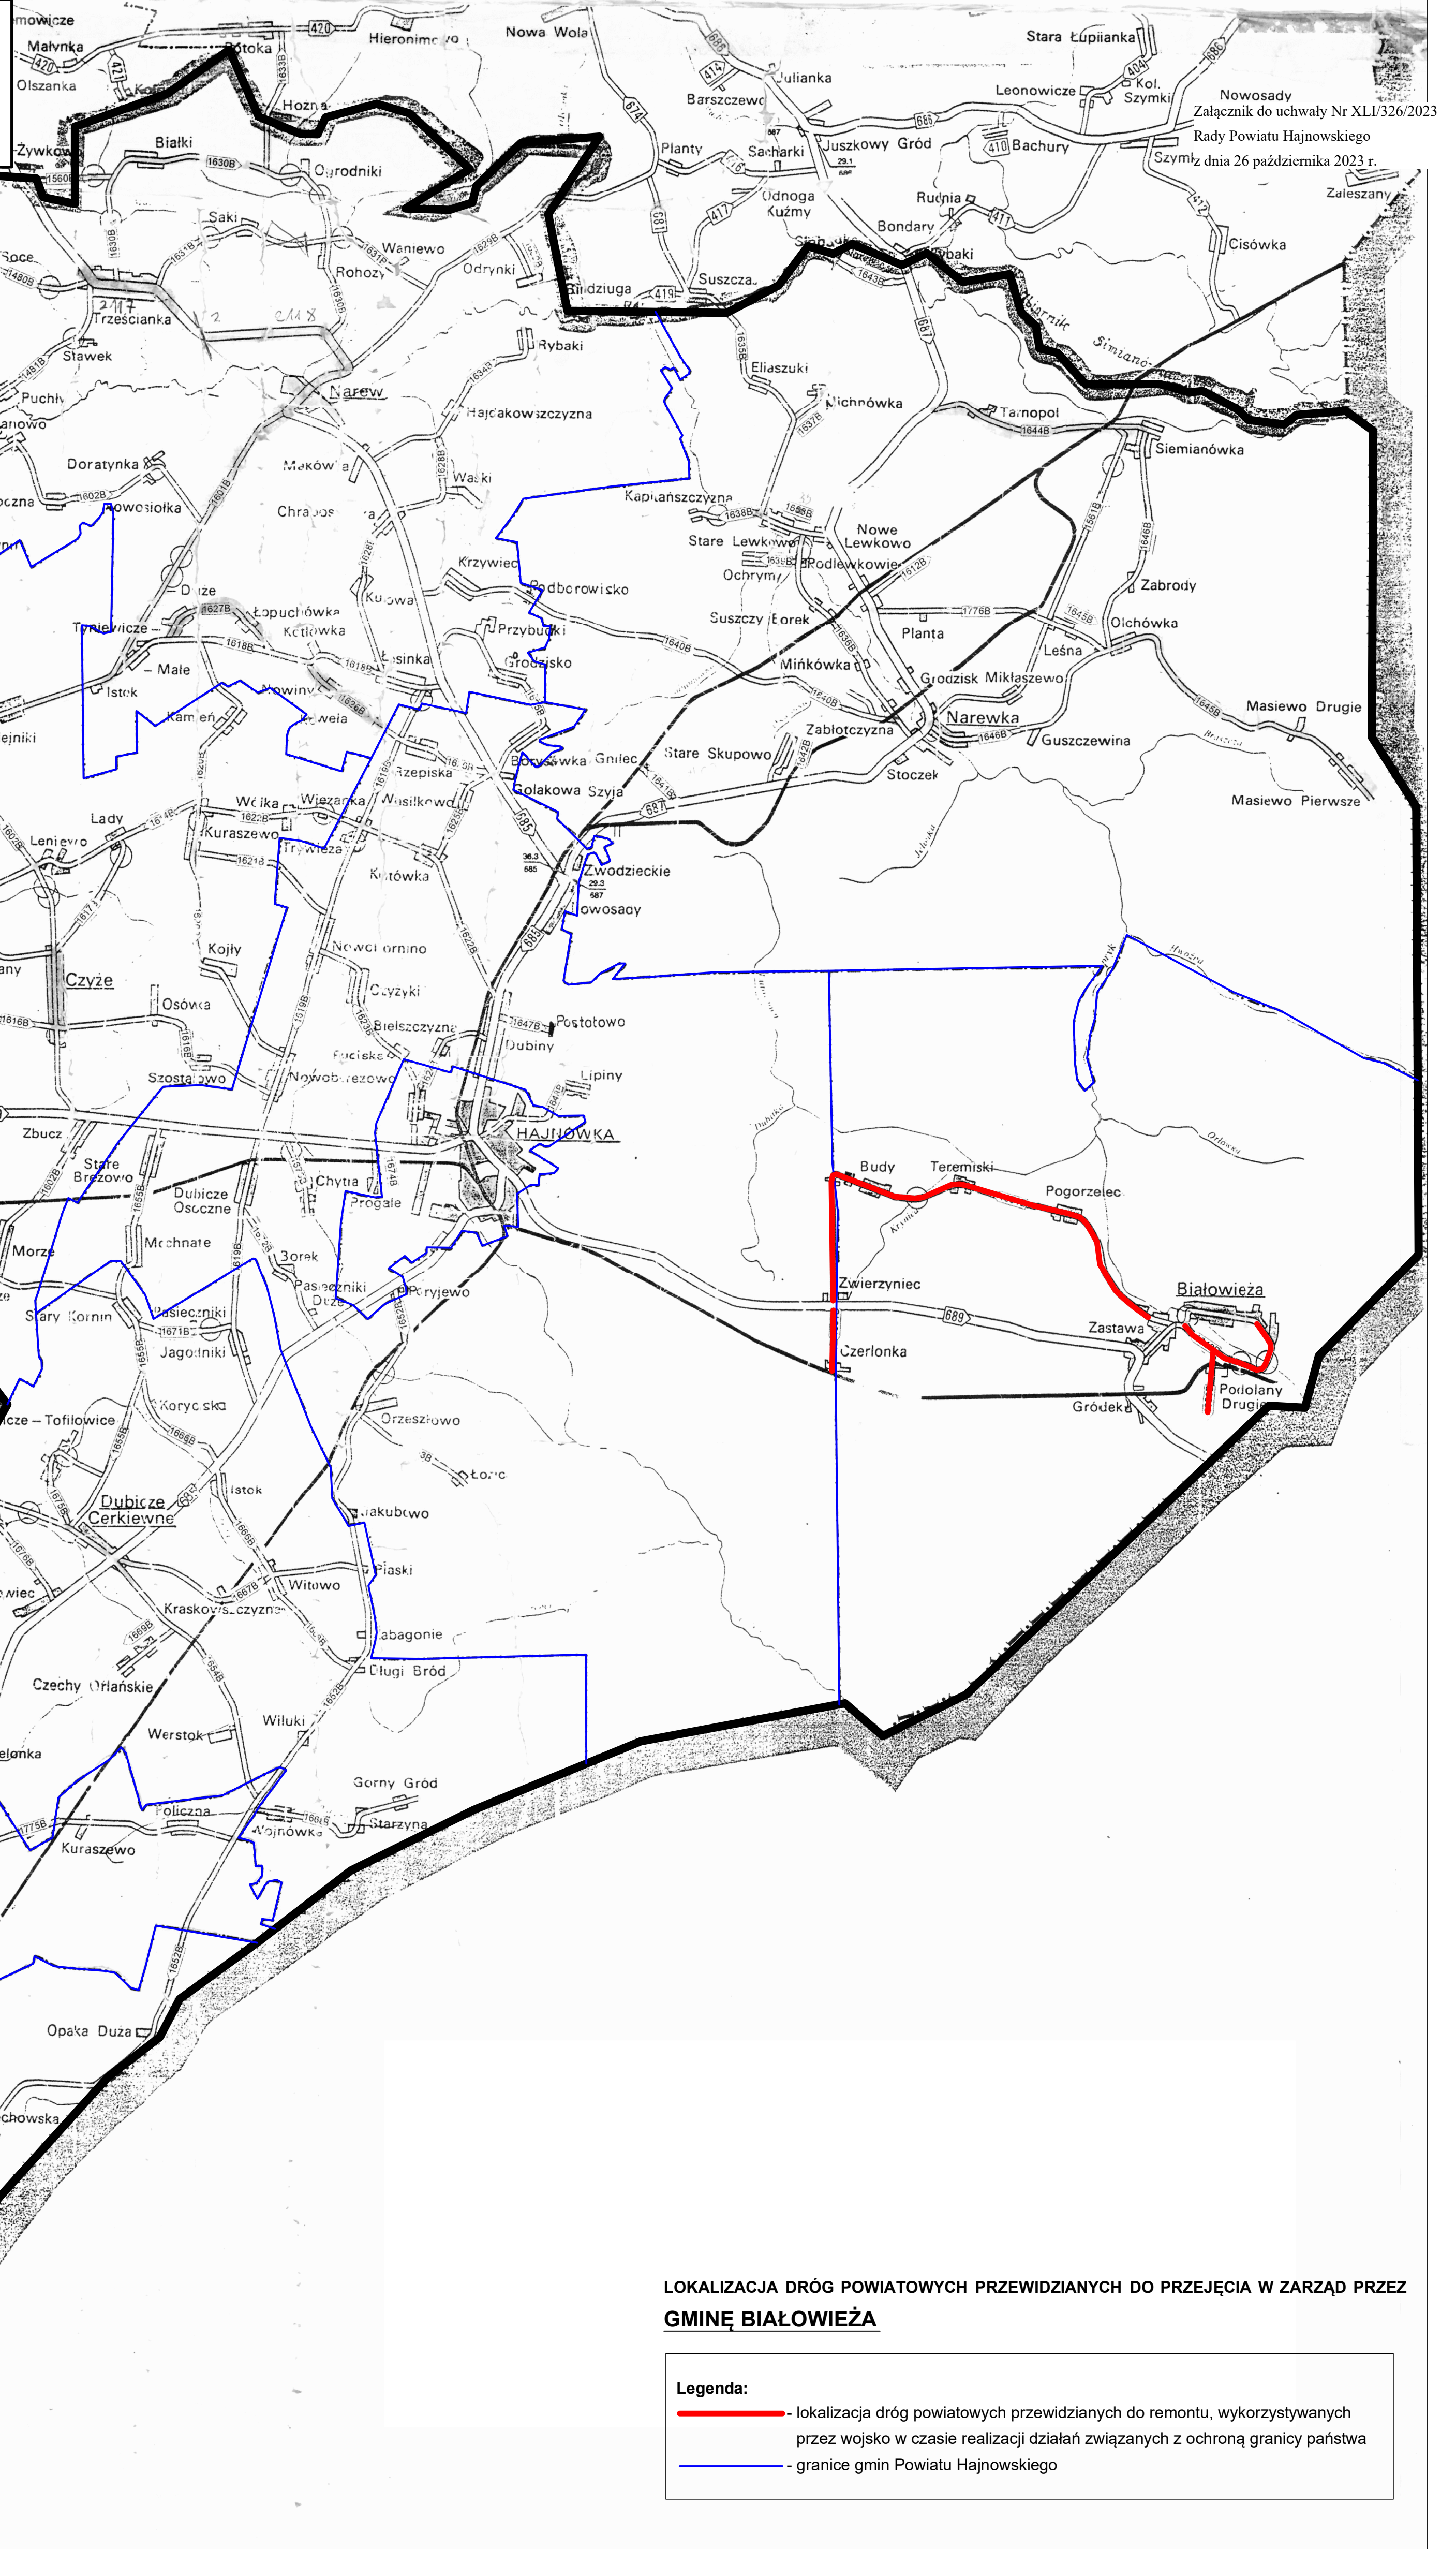

MAPA SIECI DRÓG POWIATOWYCH W POWIECIE HAJNOWSKIM skala 1:100000

Nowosady
Załącznik do uchwały Nr XLI/326/2023
Rady Powiatu Hajnowskiego
Szymon, dnia 26 października 2023 r.

LOKALIZACJA DRÓG POWIATOWYCH PRZEWDZIANYCH DO PRZEJĘCIA W ZARZĄD PRZEZ GMINĘ BIAŁOWIEŻA

Legenda:

- lokalizacja dróg powiatowych przewidzianych do remontu, wykorzystywanych przez wojsko w czasie realizacji działań związanych z ochroną granicy państwa
- granice gmin Powiatu Hajnowskiego